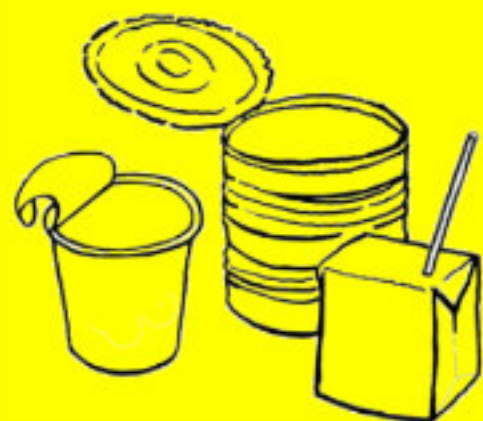

Butoiul negru

De euri ne-reciclabile, de euri reziduale, de exemplu:

- ▶ Scutece de unic utilizare
- ▶ cenu
- ▶ gunoi de strad
- ▶ articole de igien
- ▶ mucuri de tigara
- ▶ saci de aspirator
- ▶ erve ele
- ▶ ceramica, por elan
- ▶ pantof rup i
- ▶ nisip absorbant al pisicii
- ▶ Casete video

Butouil galben

Ambalaje folosite, de exemplu:

- ▶ cup de iaurt
- ▶ Cutii de lapte sau de suc
- ▶ Cutii de conserve si cutii de b uturi
- ▶ Pungi de plastic
- ▶ Ambalaje de polistiren
- ▶ Sticle de plastic
- ▶ Ambalaj de folie
- ▶ capac din aluminiu
- ▶ Alte materiale plastice